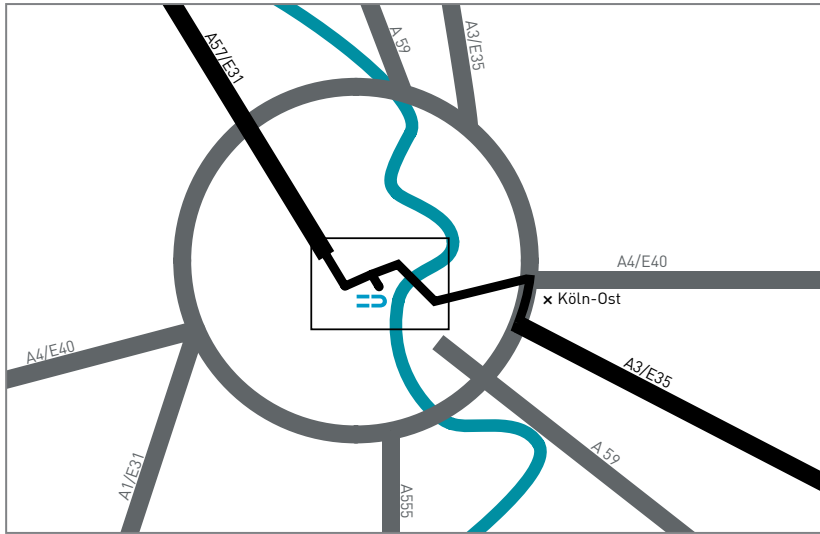

Anfahrtsbeschreibung